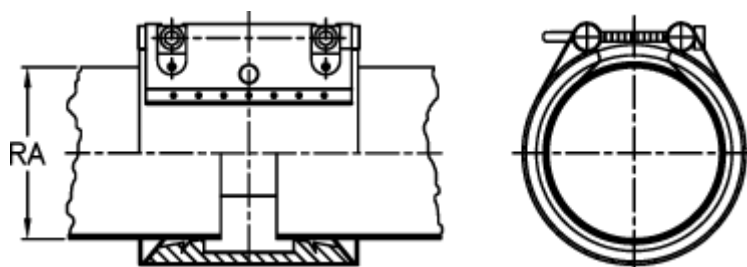

Varenummer: 025838140191
Beskrivelse: Norma Connect Kobling
FLEX E W2 Ø=191,0 EPDM, 23,5 bar

Mål

Note = Kontakt os for yderligere informationer.

RA = 191.0